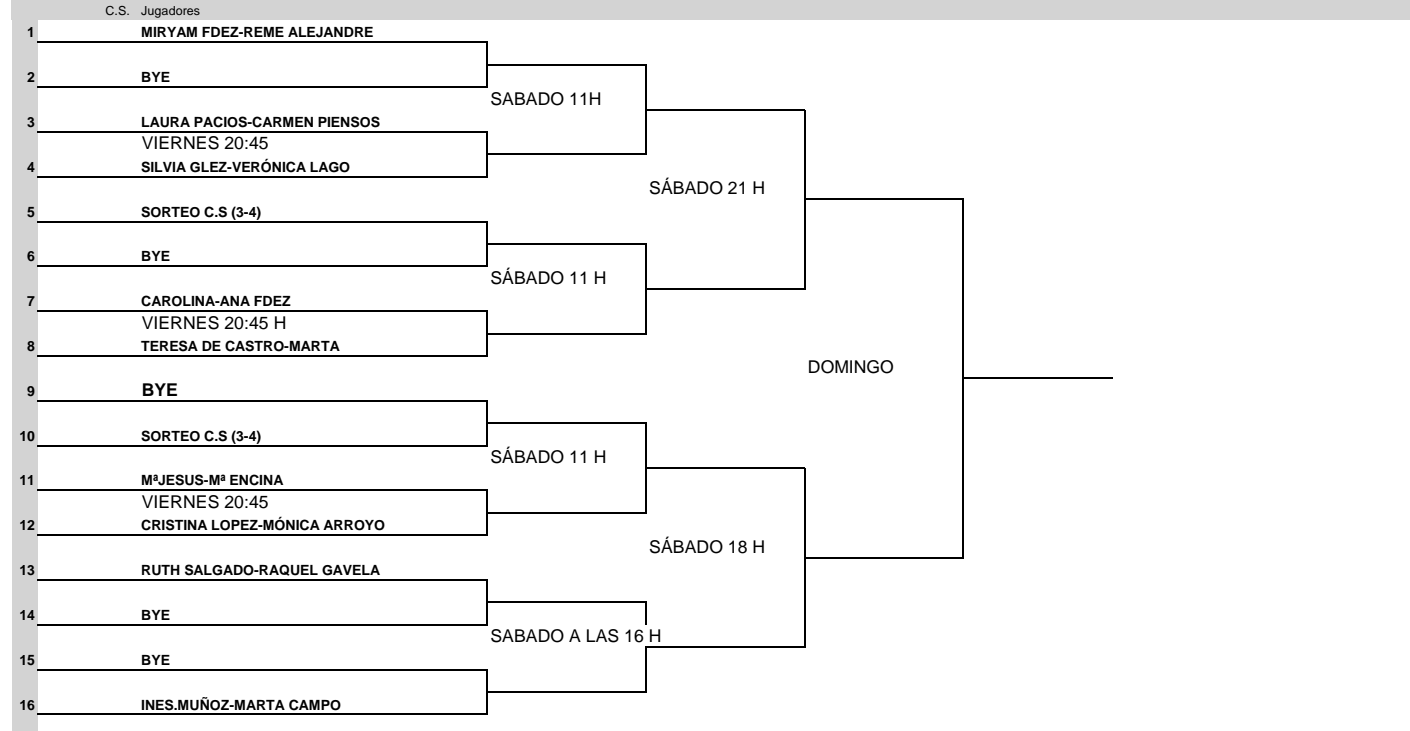

I OPEN DE PADEL INTERSPORT-FERRARI 44

SEMANA DE	CLUB	CATEGORIA
	PADELINDOOR PONFERRADA	1ª CAT.DAMAS

Ranking	#		
	1	INES MUÑOZ-MARTA CAMPO	
	2	MIRYAM FDEZ-REME ALEJANDRE	
	3	(ANGELA-BEGOÑA) Ó (ANGI Y FABIOLA)SORTEO	
	4	(ANGELA-BEGOÑA) Ó (ANGI Y FABIOLA)SORTEO	
			Firma Juez-Arbitro
			SAMUEL PARRA